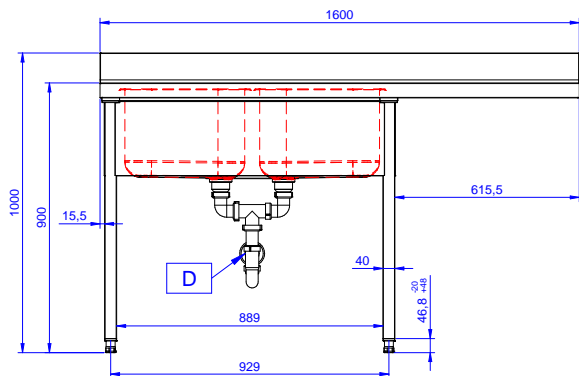

Zkrácená specifikace

Položka č.

Konstrukce z nerez oceli. 50 mm silná pracovní deska z AISI304 1mm se zvýšeným okrajem po obvodu proti přetékání vody. Zadní zvýšený límeč V=100 mm s integrovaným oblým rohem. Nerezové čtvercové nohy 40x40 mm, výškově stavitelné.

Vlevo 2 dřezy 400x500x250 mm každý, zakrytované, s přepadovou trubkou; vpravo odkapnice pod kterou lze umístit podpultovou myčku.

Hlavní funkce a vlastnosti

- Konstrukce stolů je testována na pevnost, stabilitu a spolehlivost.

Konstrukce

- Snadná instalace desky na nohy, jednoduchá instalace baterie zezadu.
- Zadní zvýšený límeč 100mm s oblým hygienickým rohem s rádiusem 8mm, 13mm silný určený k umístění ke zdi.
- Pracovní deska 50 mm vysoká, vyrobená z ušlechtilé nerez oceli AISI 304 10/10, opatřena zvýšeným okrajem stran zamezujícím stékání vody.
- Pod odkapnicí volný prostor pro umístění podpultové myčky nádobí.
- K dispozici bohatá nabídka vodovodních baterií (extra příslušenství), které splní veškeré požadavky.
- Odkapnice vhodná pro sušení.
- Zadní zvýšený límeč 100mm s oblým hygienickým rohem s rádiusem 10mm, 13mm silný určený k umístění ke zdi.

SCHVÁLENO: _____

Zepředu

Boční

Shora

Hlavní informace

Vnější rozměry, Šířka	1600 mm
Vnější rozměry, Hloubka	700 mm
Vnější rozměry, Výška	1000 mm
Zadní zvýšený límec, výška	100 mm
Zadní zvýšený límec, hloubka	13 mm
Zadní zvýšený límec, radius	R=14
Počet dřezů	2
Rozměry dřezu	400X500XH250
Síla pracovní desky	0 mm
Netto váha:	51 kg