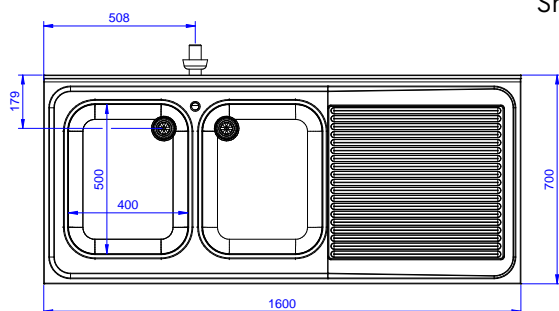

Zkrácená specifikace

Položka č.

Konstrukce z nerez oceli. 50 mm silná pracovní deska z AISI304 1mm se zvýšeným okrajem po obvodu proti přetékání vody. Zadní zvýšený límeč V=100 mm s integrovaným oblým rohem. Nerezové čtvercové nohy 40x40 mm, výškově stavitelné.

Vlevo 2 dřezy 400x500x250 mm každý, zakrytované, s přepadovou trubkou; vpravo odkapnice pod kterou lze umístit podpultovou myčku.

Hlavní funkce a vlastnosti

- Konstrukce stolů je testována na pevnost, stabilitu a spolehlivost.

SCHVÁLENO: _____

Zepředu

Boční

Shora

Hlavní informace

Vnější rozměry, Šířka	1600 mm
Vnější rozměry, Hloubka	700 mm
Vnější rozměry, Výška	1000 mm
Zadní zvýšený límec, výška	100 mm
Zadní zvýšený límec, hloubka	13 mm
Zadní zvýšený límec, radius	R=14
Počet dřezů	2
Rozměry dřezu	400X500XH250
Síla pracovní desky	0 mm
Netto váha:	51 kg