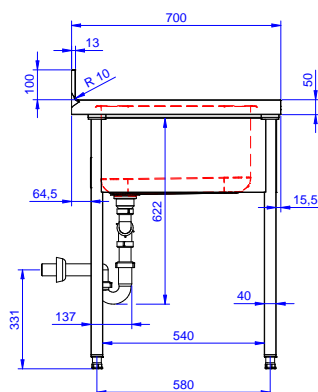

Zkrácená specifikace

Položka č.

Konstrukce z nerez oceli. 50 mm silná pracovní deska z AISI304 1mm se zvýšeným okrajem po obvodu proti přetékání vody. Zadní zvýšený límeč V=100 mm s integrovaným oblým rohem. Nerezové čtvercové nohy 40x40 mm, výškově stavitelné.

Vlevo 2 dřezy 400x500x250 mm každý, zakrytované, s přepadovou trubkou; vpravo odkapnice pod kterou lze umístit podpultovou myčku.

Hlavní funkce a vlastnosti

- Konstrukce stolů je testována na pevnost, stabilitu a spolehlivost.

Extra příslušenství

- Spodní police k pracovnímu/mycímu stolu 1000 mm. PNC 855144
- 3-stranný spodní rám ke stolu 1000mm. PNC 855151
- Stojánková mixovací baterie s otočným raménkem, 3/4", jednootvorová. PNC 855319
- Stojánková mixovací baterie páková s otočným raménkem, 3/4", jednootvorová. PNC 855322
- Stojánková mixovací baterie páková s otočným KRÁTKÝM raménkem, 3/4", jednootvorová. PNC 855323
- Stojánková mixovací baterie páková s otočným raménkem a sprchou, 3/4", jednootvorová. PNC 855324
- Premium HD stojánková mixovací baterie se sprchou, 3/4", jednootvorová. PNC 855326
- Stojánková mixovací baterie s otočným raménkem, NOŽNÍ ovládání, 3/4. PNC 855328

SCHVÁLENO: _____

Zepředu

Boční

Shora

Hlavní informace

Vnější rozměry, Šířka	1600 mm
Vnější rozměry, Hloubka	700 mm
Vnější rozměry, Výška	1000 mm
Zadní zvýšený límec, výška	100 mm
Zadní zvýšený límec, hloubka	13 mm
Zadní zvýšený límec, radius	R=14
Počet dřezů	2
Rozměry dřezu	400X500XH250
Síla pracovní desky	0 mm
Netto váha:	51 kg